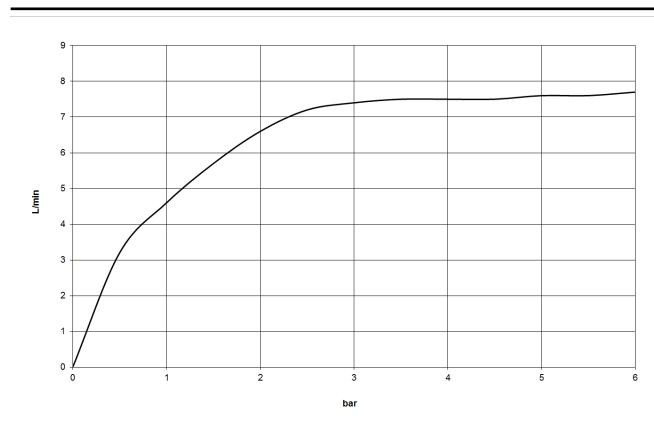

Diagramme de débit

Certificats

LGA_8028.

Belgaqua_21-380-
27_4.