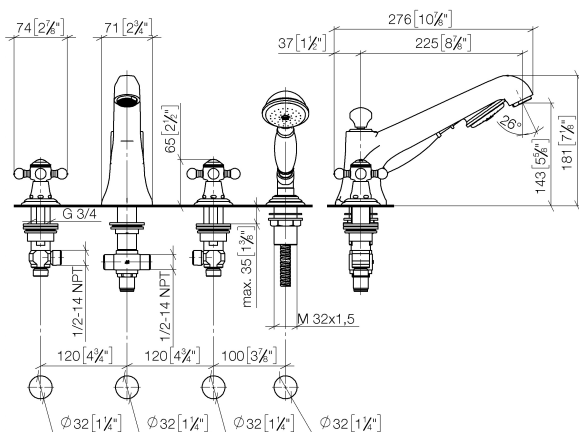

MADISON Mélangeur bain/douche à 4 trous pour montage sur gorge ou hors baignoire - Chrome

MADISON

27 502 360

- bec déverseur : jet circulaire enrichi en air
- débit max. bec déverseur 23 l/min
- Douchette à main : COMPACT RAIN, débit max. 6,8 l/min (à 3 bar)
- garniture de douche avec système anticalcaire pour douche ou baignoire
- saillie 225 mm
- inverseur automatique bain/douche
- hauteur de robinetterie 185 mm
- hauteur jusqu'au mousseur 140 mm
- diamètre de percement des robinets latéraux 32 mm
- diamètre de percement du bec 32 mm
- diamètre de percement garniture de douche 32 mm
- rosace pour garniture de douche Ø 55 mm
- rosace pour robinet latéral Ø 55 mm
- flexible de douche métallique 1750 mm avec protection anti-torsion intégrée

Accessoires recommandés

Système de montage Perfecto - 12 614 970 90

Accessoires recommandés

Cache-vis pour Perfecto - Chrome 12 801 970-00
• 1 paire

27 502 360
mm [inches]

Diagramme de débit

Certificats

LGA_8028.

Belgaqua_21-380-
27_4.

27 502 360

Liste des pièces de rechange

N°	Article Numéro	Désignation	Fréquence de montage	Délai de livraison
1	20 000 360-00	MADISON Robinet latéral fermant à droite froid ou chaud - Chrome	2	-
La pièce de rechange ne peut plus être commandée, veuillez commander l'article de remplacement				
2	12 502 970 90	Flexible de pression 1/2" x 1/2" x 400 mm -	2	2
3	13 502 380-00	bec déverseur	1	60
4	27 703 360-00	MADISON Garniture de douche pour montage sur gorge ou hors baignoire - Chrome	1	-
La pièce de rechange ne peut plus être commandée, veuillez commander l'article de remplacement				