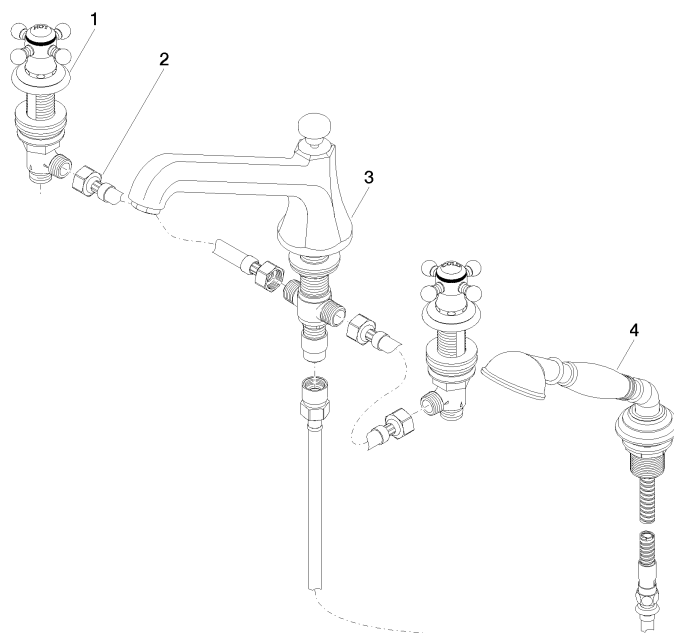

MADISON Mélangeur bain/douche à 4 trous pour montage sur gorge ou hors baignoire - Chrome

MADISON

27 502 360

- bec déverseur : jet circulaire enrichi en air
- débit max. bec déverseur 23 l/min
- Douchette à main : COMPACT RAIN, débit max. 6,8 l/min (à 3 bar)
- garniture de douche avec système anticalcaire pour douche ou baignoire
- saillie 225 mm
- inverseur automatique bain/douche
- hauteur de robinetterie 185 mm
- hauteur jusqu'au mousseur 140 mm
- diamètre de percement des robinets latéraux 32 mm
- diamètre de percement du bec 32 mm
- diamètre de percement garniture de douche 32 mm
- rosace pour garniture de douche Ø 55 mm
- rosace pour robinet latéral Ø 55 mm
- flexible de douche métallique 1750 mm avec protection anti-torsion intégrée

Accessoires recommandés

Système de montage Perfecto - 12 614 970 90

Accessoires recommandés

Cache-vis pour Perfecto - Chrome 12 801 970-00
• 1 paire

27 502 360
mm [inches]

Diagramme de débit

Certificats

LGA_8028.

Belgaqua_21-380-
27_4.

27 502 360

Liste des pièces de rechange

N°	Article Numéro	Désignation	Fréquence de montage	Délai de livraison
1	20 000 360-00	MADISON Robinet latéral fermant à droite froid ou chaud - Chrome	2	-
La pièce de rechange ne peut plus être commandée, veuillez commander l'article de remplacement				
2	12 502 970 90	Flexible de pression 1/2" x 1/2" x 400 mm -	2	2
3	13 502 380-00	bec déverseur	1	60
4	27 703 360-00	MADISON Garniture de douche pour montage sur gorge ou hors baignoire - Chrome	1	-
La pièce de rechange ne peut plus être commandée, veuillez commander l'article de remplacement				